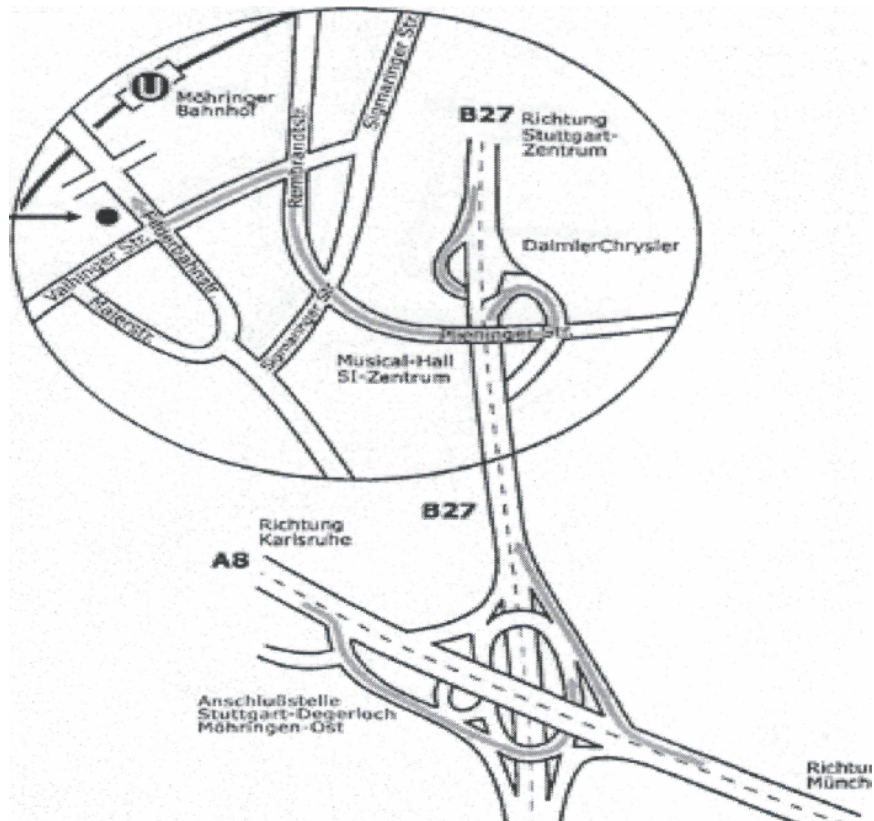

Anfahrtsskizze

Hotel Flora Stuttgart-Möhringen
Filderbahnstrasse 43
70567 Stuttgart-Möhringen
Tel.:0711-71608-0

Hotel Flora
Möhringen

Auto:

A 8, Ausfahrt Nr. 52 "Stuttgart-Degerloch",
B 27 Richtung Zentrum, Ausfahrt Möhringen/Fasanenhof Richtung Möhringen,
Plieninger Strasse/Rembrandtstrasse bis Landhaus-Apotheke, dort geradeaus über
die Kreuzung und an der nächsten Straße links in die Leinweberstraße einbiegen. An
der zweiten Kreuzung links in die Filderbahnstraße einbiegen. Nach ca 100m auf der
rechten Seite befindet sich das Hotel Flora Möhringen (hinter der Dresdner Bank).

Zentrum 20 min. Hauptbahnhof 20 min. Flughafen 15 min. Messe Killesberg 30

Öffentliche Verkehrsmittel:

Vom Hauptbahnhof Stuttgart mit der U5 oder U6 bis Möhringer Bahnhof (150 m zu
Hotel) Zentrum 15 min. Hauptbahnhof 15 min. Flughafen 45 min. Messe Killesberg 30
min.